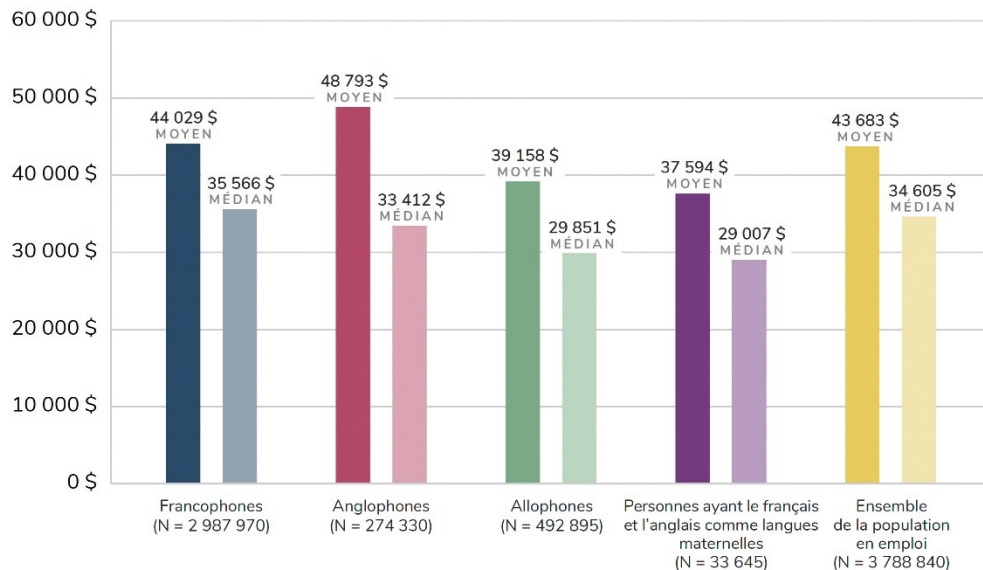

Revenus d'emploi moyen et médian des personnes en emploi* selon le groupe de langue maternelle, Québec, 2015

* Personnes de 15 ans et plus qui étaient en emploi, qui résidaient au Québec, dont le lieu de travail était situé au Québec en 2016 et dont le revenu d'emploi était supérieur à 0 \$ en 2015.