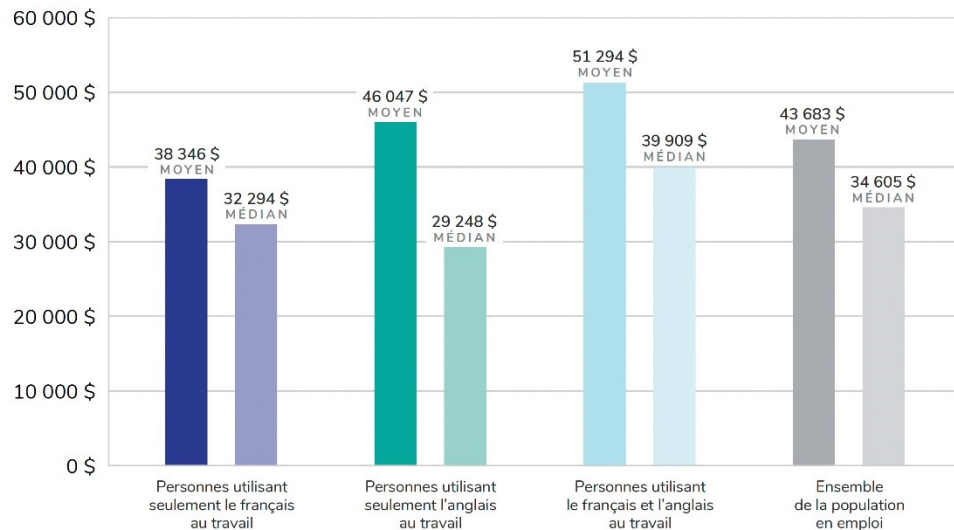

Revenus d'emploi moyen et médian des personnes en emploi* selon la ou les langues utilisées au travail, Québec, 2015

* Personnes de 15 ans et plus qui étaient en emploi, qui résidaient au Québec, dont le lieu de travail était situé au Québec en 2016 et dont le revenu d'emploi était supérieur à 0 $ en 2015.

Source : Compilation effectuée à l'aide des données du recensement de 2016 de Statistique Canada.